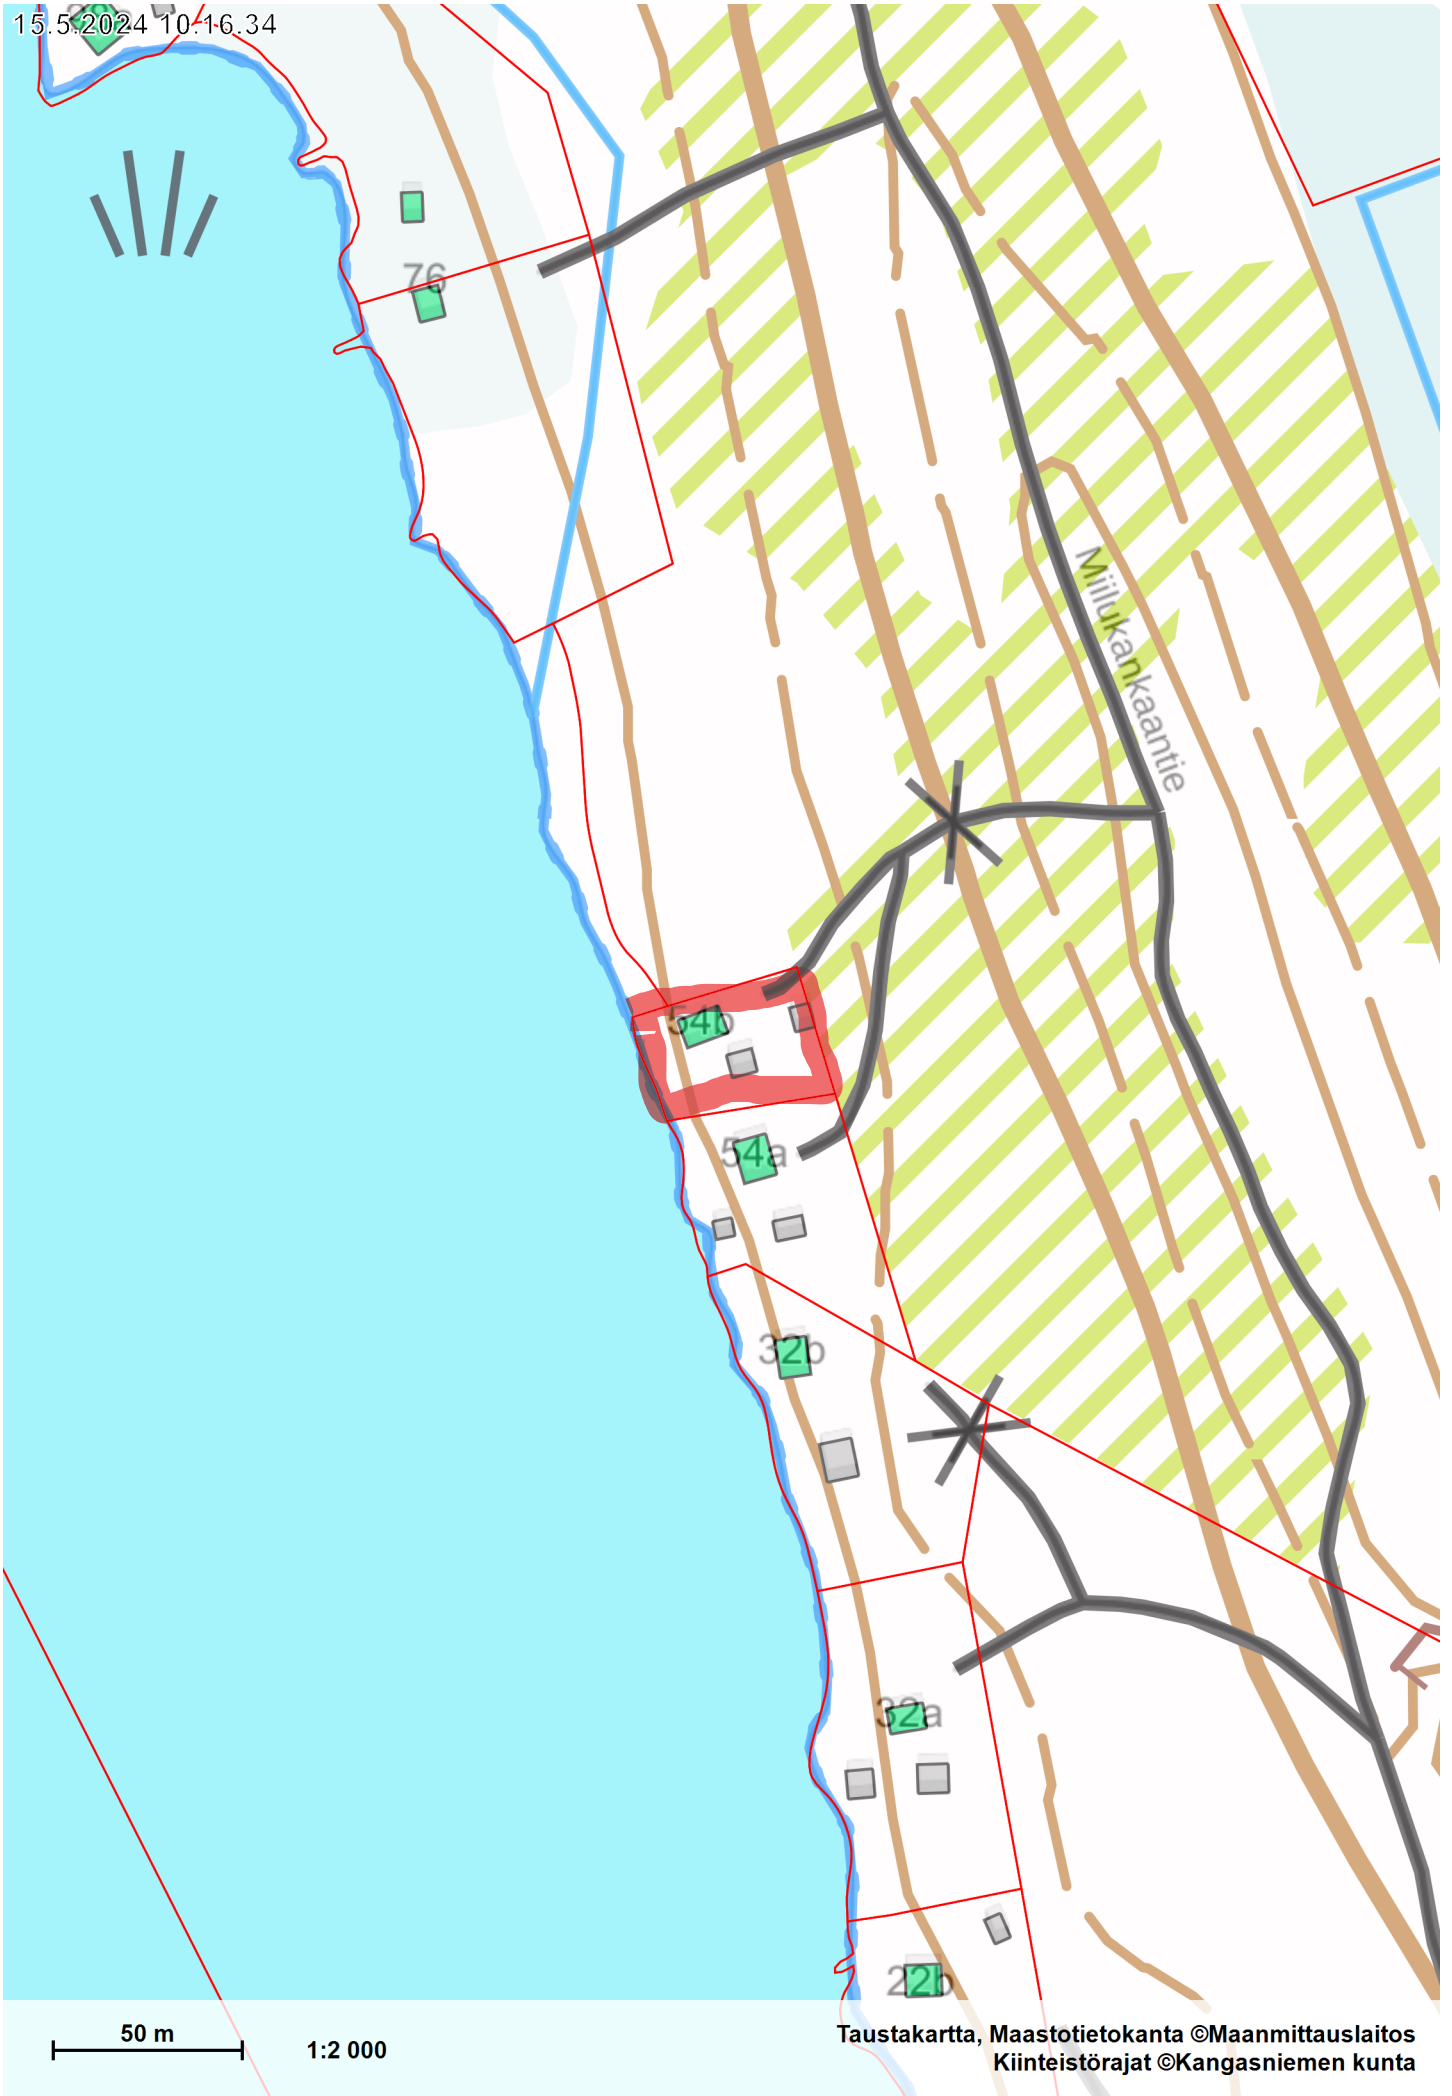

15.5.2024 10:16.34

50 m

1:2 000

Taustakartta, Maastotietokanta ©Maanmittauslaitos
Kiinteistörajat ©Kangasniemen kunta